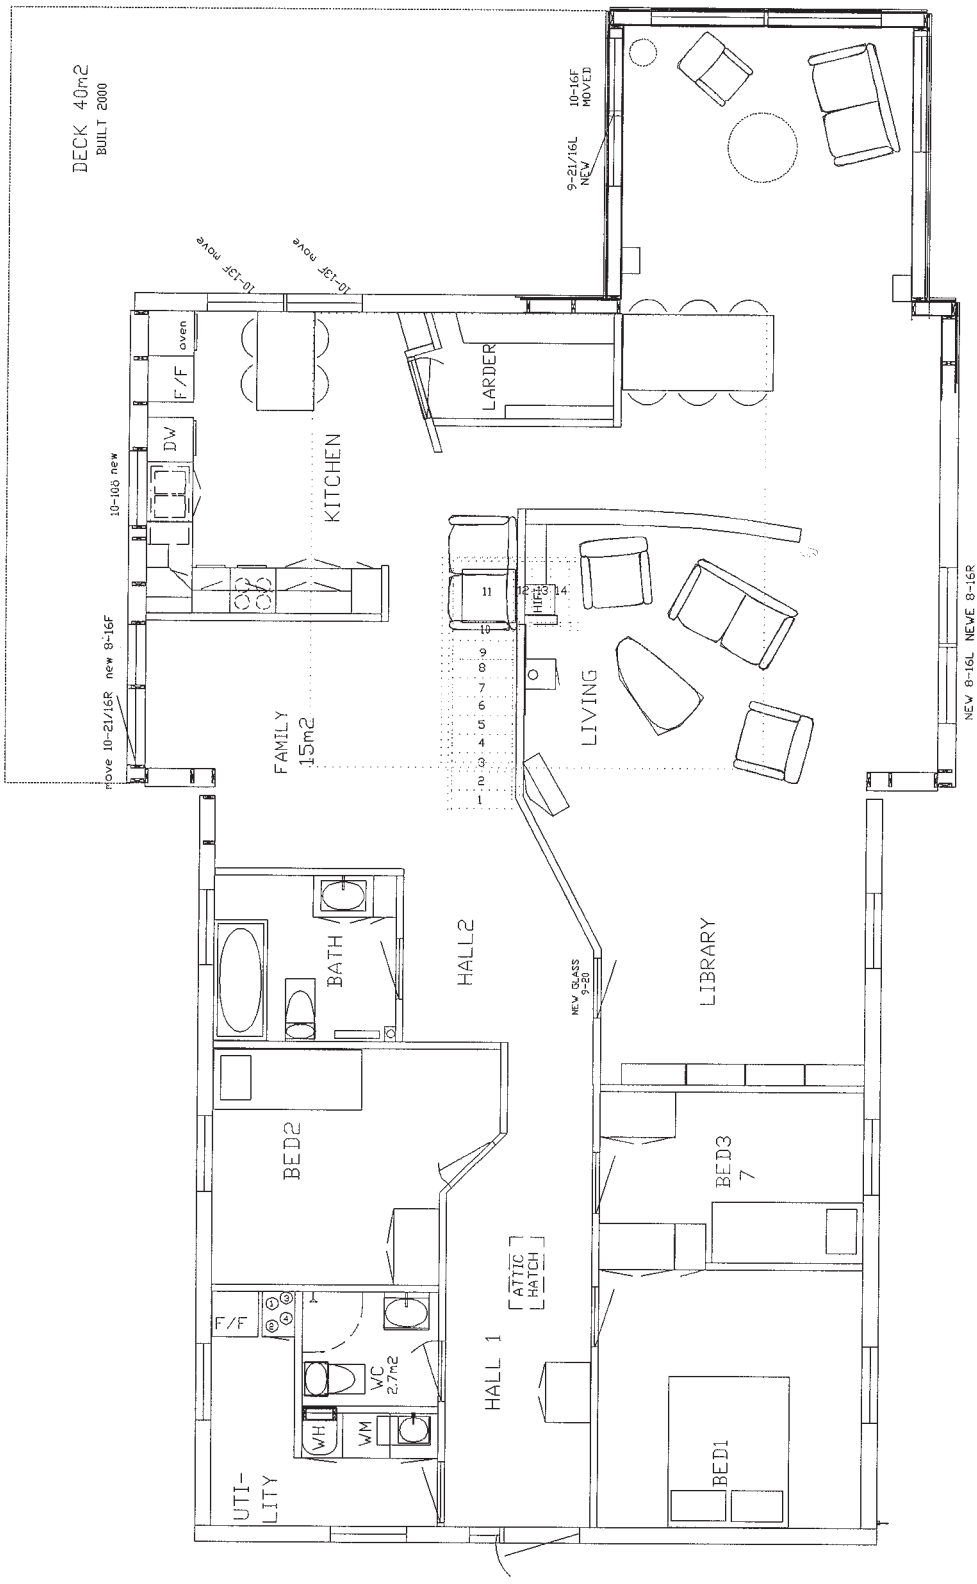

NORDICA 83 EXTENSION 14  
ATLANTICA 42 HIBERNIA 63

SHOWHOUSE

SCALE 1:100

SCANDINAVIAN HOMES LTD MOYCULLEN GALWAY IRELAND Ph 091-858008, 087-414808 Fx 091-858008	SCANDINAVIAN HOMES LTD Skottogaton 15 LYSEKIL SWEDEN Ph 0523-10820, 11161 Fx 0523-11161	1996-03-24 LARS PETTERSSON	REV # 2
DRAWING # NI60PLPL		EXTENSION OF NORDICA 80 WITH HIBERNIA 63	